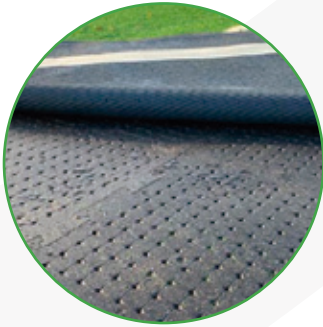

UV RESISTANT

8 YEAR GUARANTEE

VERY NATURAL LOOK

COMPLEMENTOS PARA RELVA SINTÉTICA EM PARQUES INFANTIS

SHOCKPADS

**Espessuras**

18 mm, 25 mm, 35 mm, 45 mm, 55 mm e 70 mm

MaterialPolipropileno Expandido Reciclado,
100% Reciclável**Certificado**Testados e Certificados em 2 sistemas diferentes
para relva de 12 mm e de 24 mm**Drenagem**

Sistema de Drenagem Avançado

Dimensões (Largura x Comprimento)

Placas de 1,20 m x 0,80 m com encaixes tipo puzzle

SHOCKPAD 18 mm

Sistema 1

ALTURA DE QUEDA

0,8 m

RELVA de 12 mm