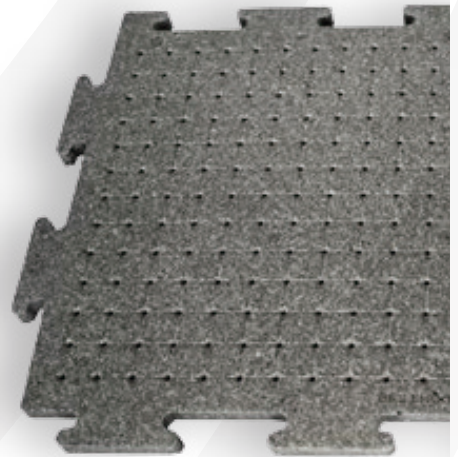

UV RESISTANT

8 YEAR GUARANTEE

VERY NATURAL LOOK

COMPLEMENTOS PARA RELVA SINTÉTICA EM PARQUES INFANTIS

SHOCKPADS

**Espessuras**

18 mm, 25 mm, 35 mm, 45 mm, 55 mm e 70 mm

MaterialPolipropileno Expandido Reciclado,
100% Reciclável**Certificado**Testados e Certificados em 2 sistemas diferentes
para relva de 12 mm e de 24 mm**Drenagem**

Sistema de Drenagem Avançado

Dimensões (Largura x Comprimento)

Placas de 1,20 m x 0,80 m com encaixes tipo puzzle

SHOCKPAD 18 mm

Sistema 1

ALTURA DE QUEDA

0,8 m

RELVA de 12 mm