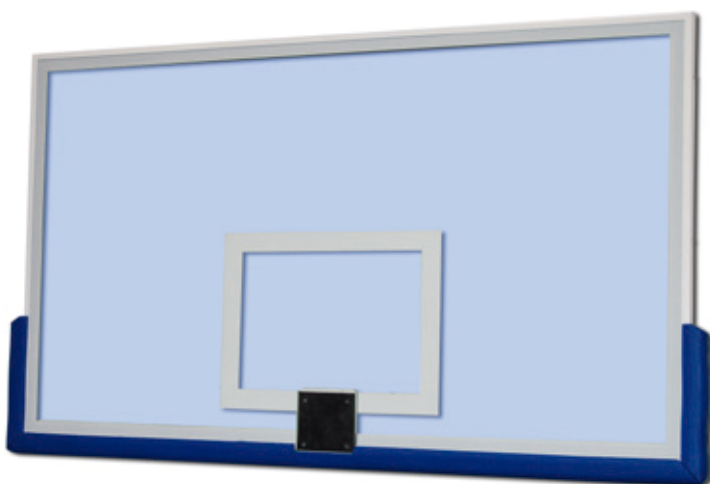

# TABELAS DE BASQUETEBOL E MINI-BASQUETE, PROTECÇÕES, AROS E CESTOS

S04202 - S04204

**S04202** Tabela de basquetebol em madeira prensada, para indoor, dimensões de 1800x1050x18mm.

**S04204** Tabela de Basquetebol em HPL, para outdoor, dimensões de 1800x1050x10mm.

**S04206** Tabela de Basquetebol em acrílico, dimensões de 1800x1050x15mm, com corte para aro e armação em aço envernizado, com protecção S04222.

S04206 - S04208

**S04208** Tabela de Basquetebol em vidro temperado, com película de protecção, com dimensões de 1800x1050x12mm, com corte para aro e armação em aço envernizado, com protecção S04222.