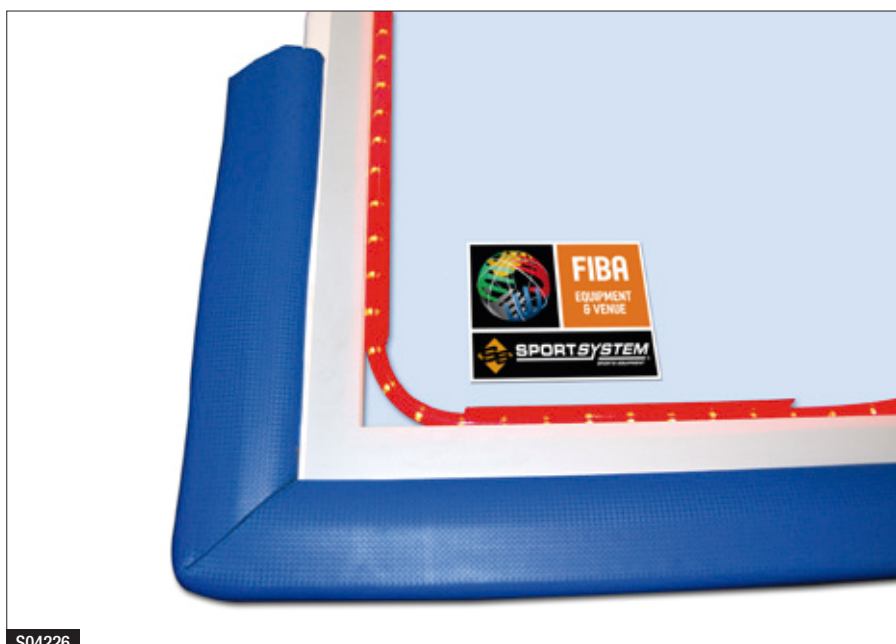

S04226

S04226 KIT de dispositivo electrónico de luz vermelha, para ser conectado ao marcador de posse de bola 24segundos, incluindo suportes em aço envernizado, para ser instalado na armação das tabelas de basquetebol.

NOTA: As protecções em Poliuretano S04224 estão também disponíveis em preto, verde e vermelho, para encomendas mínimas de 50 unidades podem ser produzidas noutras cores diferentes, sob encomenda.