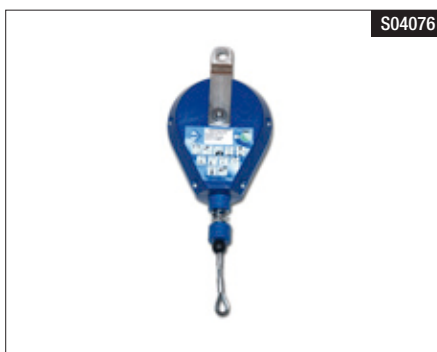

S04076

S04074 Par de dispositivos mecânicos para ajustar a altura de jogo (basquetebol e mini-basquete) dos tabuleiros, de fixação à parede ou de fixação ao tecto.

S04076 Dispositivo de segurança anti queda para Tabelas de Basquetebol S04070 e S04072, em conformidade com a norma padrão DIN EN 360.